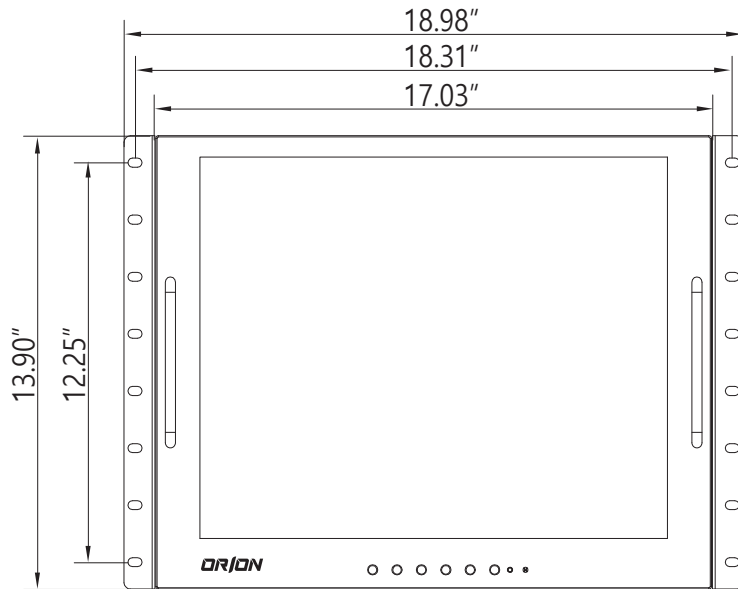

**UNIT: INCH**

MODEL NAME	19RCR
PRODUCT DIMENSION	18.98 W x 13.90 H x 2.87 D

	(Inch)
--	--------