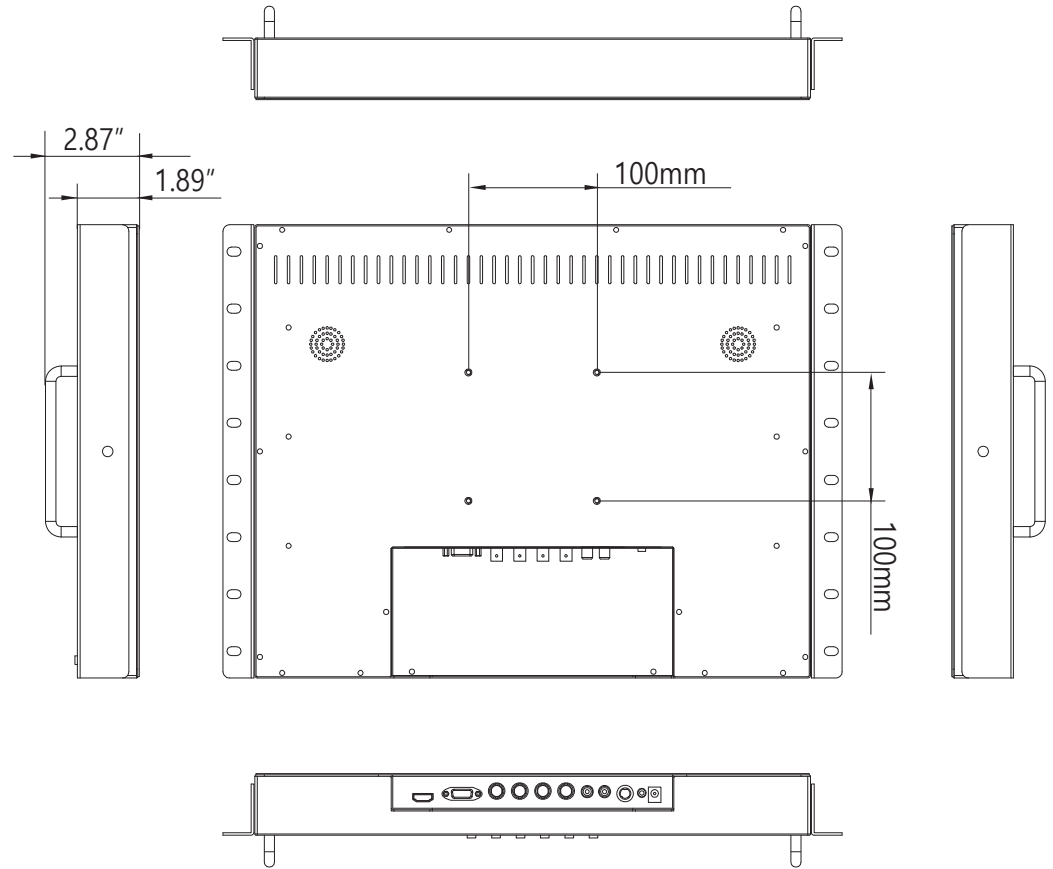

**UNIT: INCH**

MODEL NAME	19RCR
PRODUCT DIMENSION	18.98 W x 13.90 H x 2.87 D

	(Inch)
--	--------